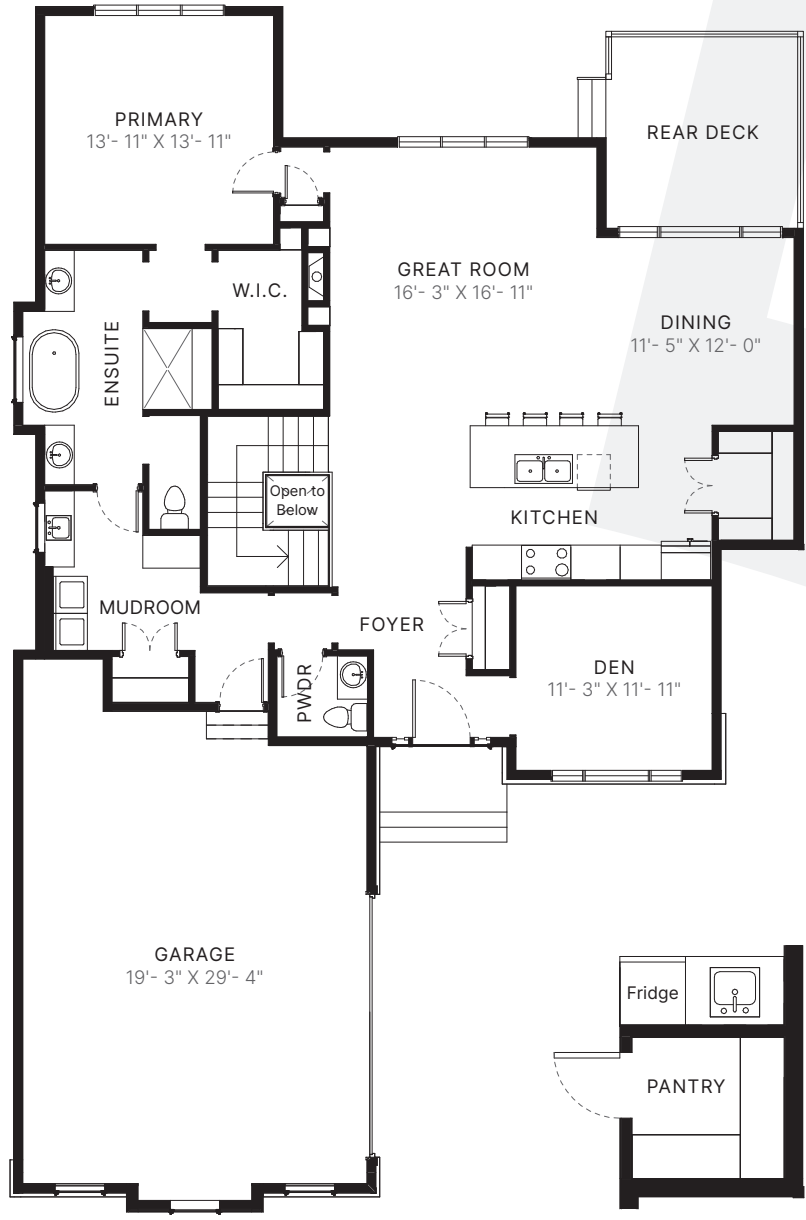

STANTON

BUNGALOW

1 bed + den
1.5 bath

TOTAL SPACE
1,619 sq ft.

OPTIONAL WET BAR