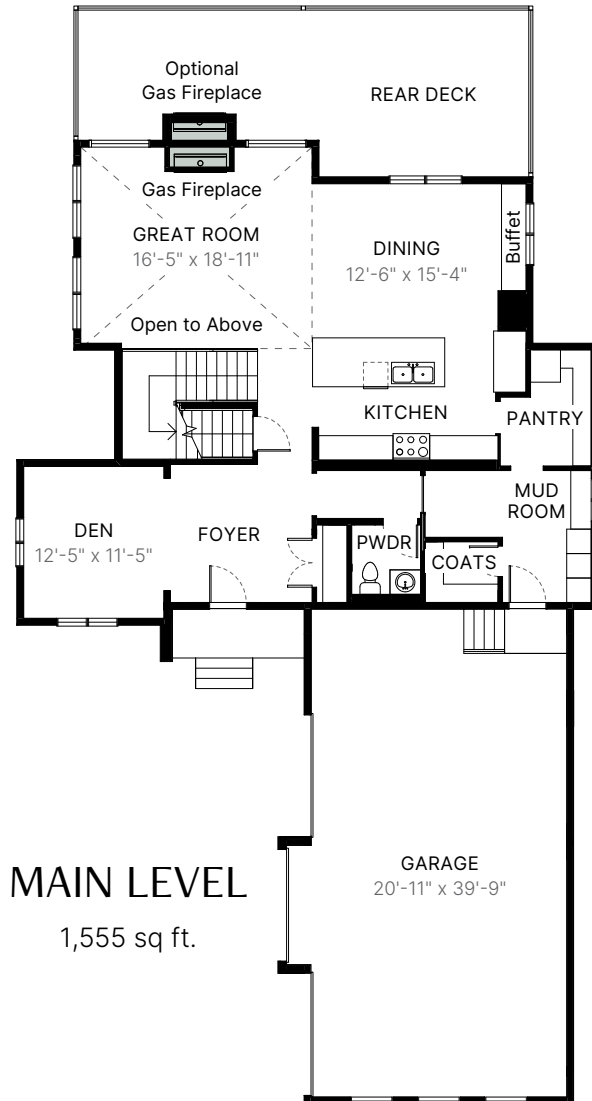

ALBERNI

2,915 sq ft. // 3 bed + den // 2.5 bath

UPPER LEVEL
1,360 sq ft.