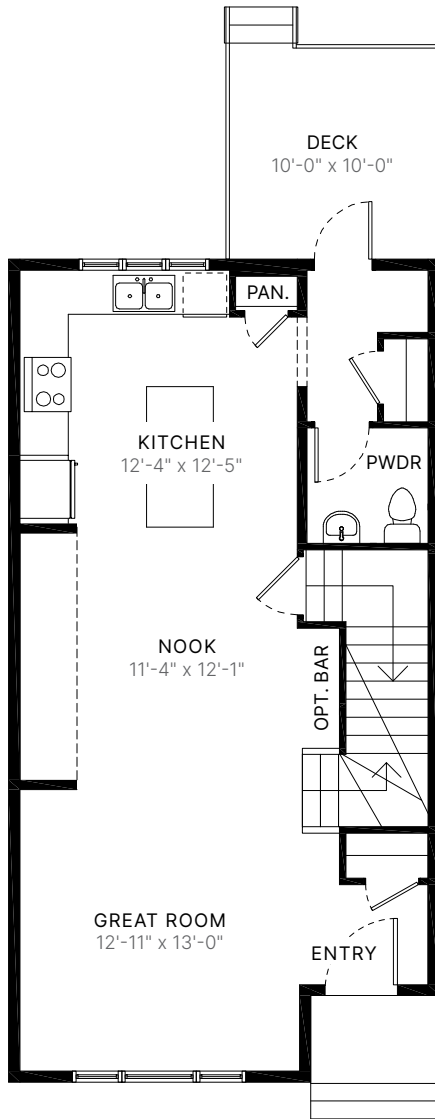

# IRVINE

20' // 1,472 sq ft. // 3 bed // 2.5 bath

## MAIN LEVEL

736 sq ft.

## UPPER LEVEL

736 sq ft.