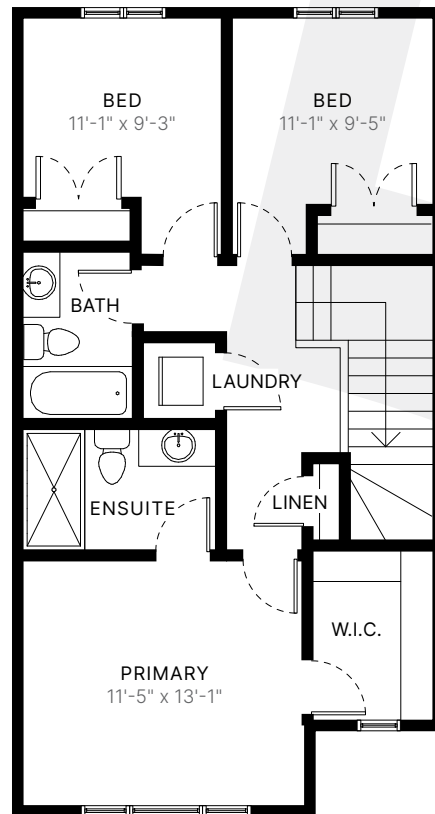

# IRVINE

20' // 1,472 sq ft. // 3 bed // 2.5 bath

## MAIN LEVEL

736 sq ft.

## UPPER LEVEL

736 sq ft.